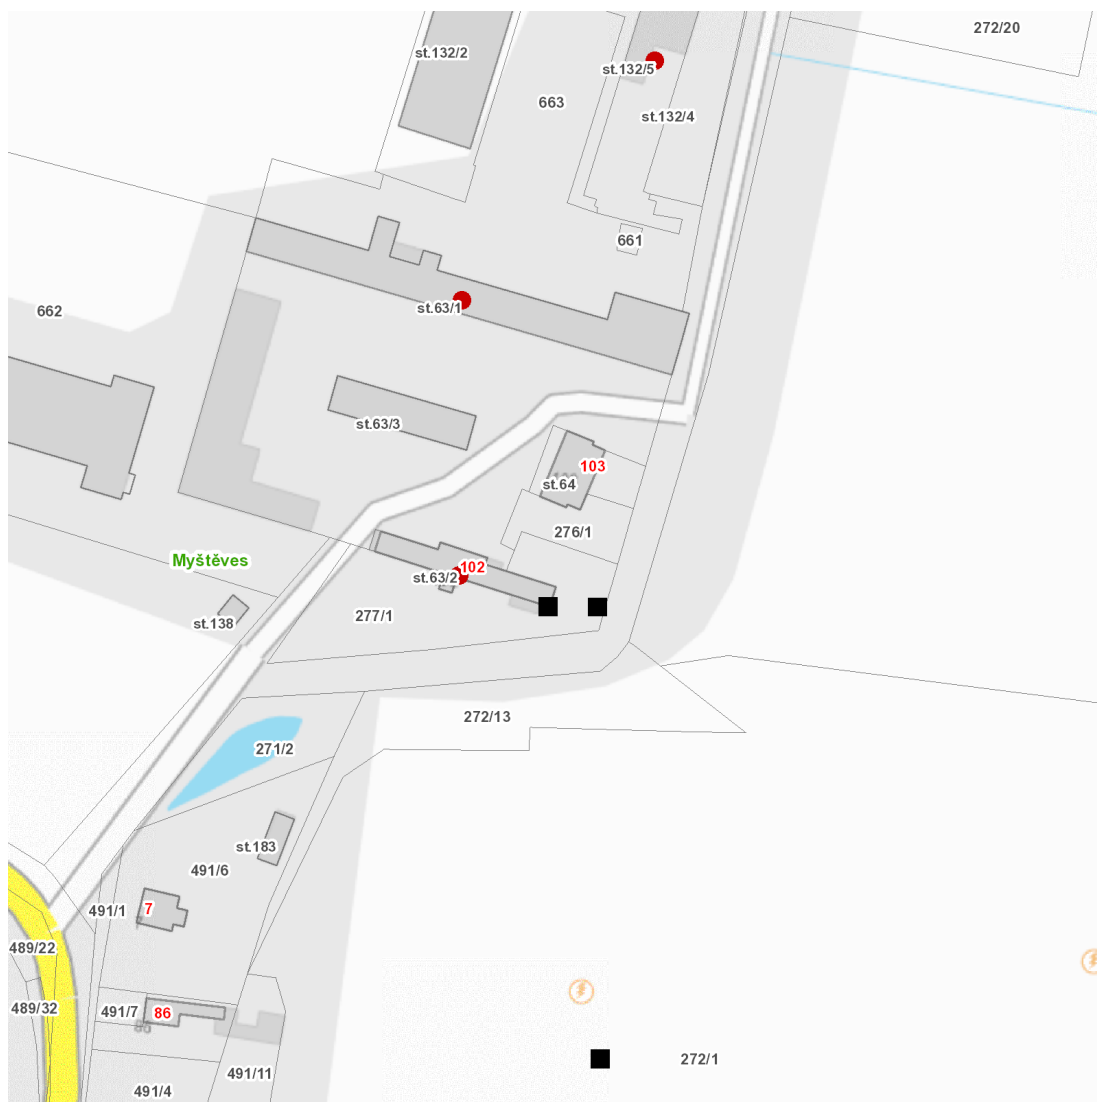

dne **25. 5. 2026** od **7:30** do **14:30** hodin

Plánovaná odstávka zahrnuje tyto lokality:**Myštěves** (okres Hradec Králové)

č. p. 102

kat. území **Myštěves** (kód **700801**): parcelní č. 63/1, 132/5, 276/5

dne 25. 5. 2026 od 7:30 do 14:30 hodin**Orientační mapový podklad odstávkou dotčených lokalit****VYSVĚTLIVKY**

- – adresy dotčené odstávkou elektřiny
- – místa připojení k elektrické síti dotčená odstávkou

INFORMACE ZASLÁNA

IDDS: 8wpa6bq (OBEC MYŠTĚVES)